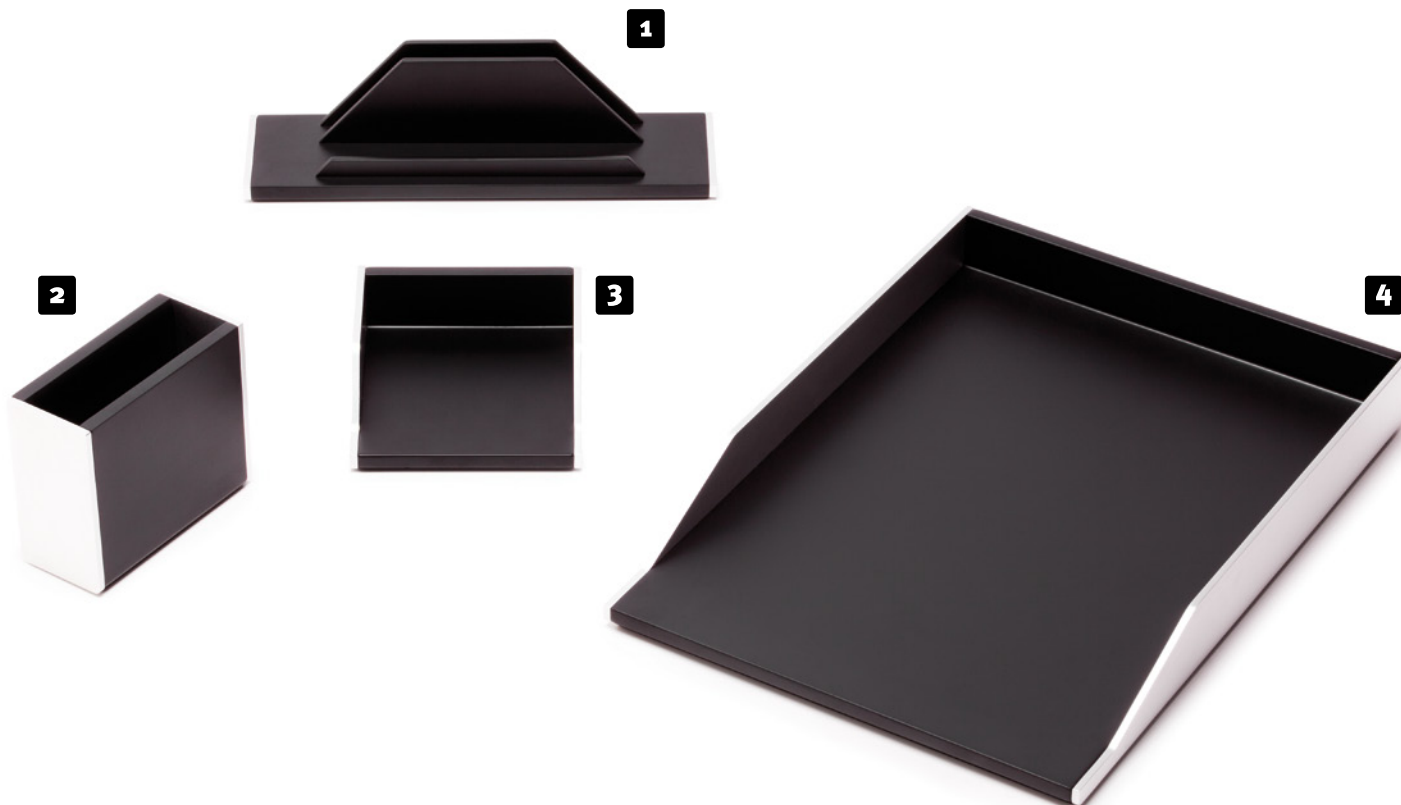

Připravili jsme pro vás nabídku několika elegantních doplňků, které můžete použít na pracovním stole eRange pro ještě dokonalejší organizaci svého pracoviště.

Při každodenní práci se vám může hodit:

1. **1** přihrádka na poštu
2. **2** box na psací potřeby
3. **3** box na malý poznámkový blok
4. **4** přihrádka na dokumenty A4