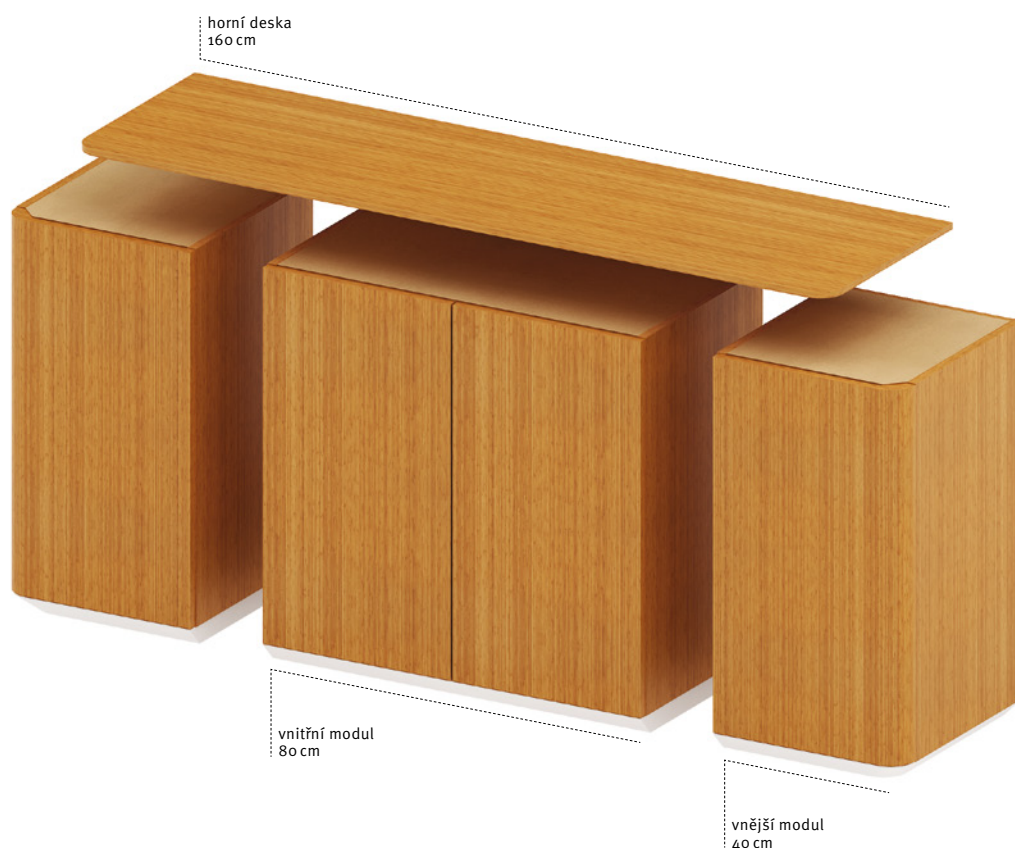

Skřínky

Nabídka skříněk eRange zahrnuje skřínky s panelovými a skleněnými dvířky a otevřené skřínky. Všechny jsou ve dvou výškách: 2 OH nebo 3 OH. Jejich charakteristické složení – vnější moduly (zaoblené na jedné straně) a vnitřní moduly – umožňuje spojování do sestav. Jeden vrchní díl společný pro všechny moduly (o maximální nepřerušované délce 240 cm) dodává celé sestavě elegantní zakončení. Kostra, poličky a přední díly skříněk jsou vyrobeny z 19 mm silné dýhové desky, zatímco spodní a vrchní desky, plášť a zadní strana jsou vyrobeny z dýhové desky tloušťky 13 mm.

Skřínky s panelovými a skleněnými dvířky jsou volitelně nabízeny v kombinaci dýha / melamin, kde spodní a vrchní deska a poličky jsou vyrobeny z šedé melaminové dřevotřísky ms. Přední díly skříněk se skleněnými dvířky jsou vyrobeny ze 6 mm silného tvrzeného skla lakovaného z vnitřní strany barvou RAL z naší nabídky. Úchyty skleněných a panelových dvířek byly nahrazeny systémem dotykového otevírání.

PŘÍKLAD SKŘÍŇOVÉ SESTAVY