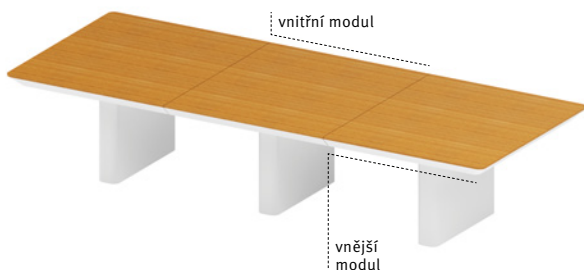

MODULOVÝ KONFERENČNÍ STŮL

ROZMĚRY	VÝŠKA
vnitřní modul	
120 × 140 cm	75 cm
vnější modul	
120 × 140 cm	75 cm